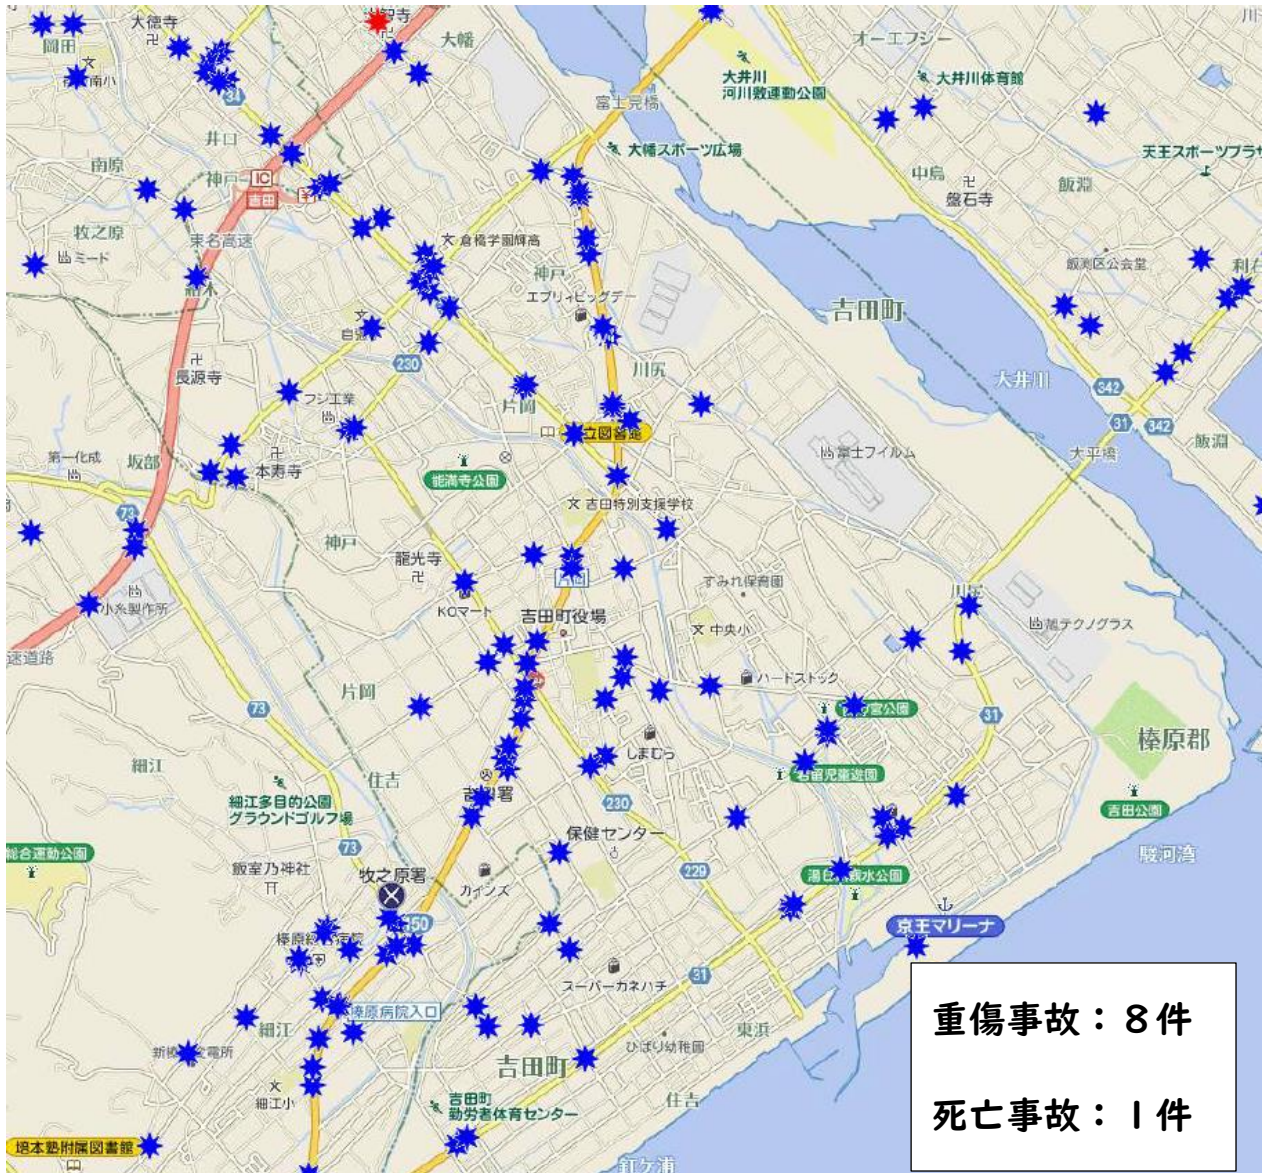

～交通事故シラズの吉田町にしよう～

# 交通安全情報

発行：吉田町役場防災課 地域安全部門

電話：33-2134

令和8年3月発行

※静岡県警察から情報提供を受けております。

## ～吉田町内交通人身事故発生箇所マップ～

(令和7年1月1日～令和7年12月31日)

吉田町内における令和7年中の交通人身事故発生件数は100件でした。このうち、追突・出会頭事故が約7割を占めております。また、国道沿いなど大通りでの事故が多い傾向です。十分な車間距離の確保や目視確認を徹底して、安全運転を心がけましょう。

また、夕暮れ時から夜間にかけて、早めのライト点灯とハイビームの有効活用により、いち早く歩行者を発見し事故を防ぎましょう。